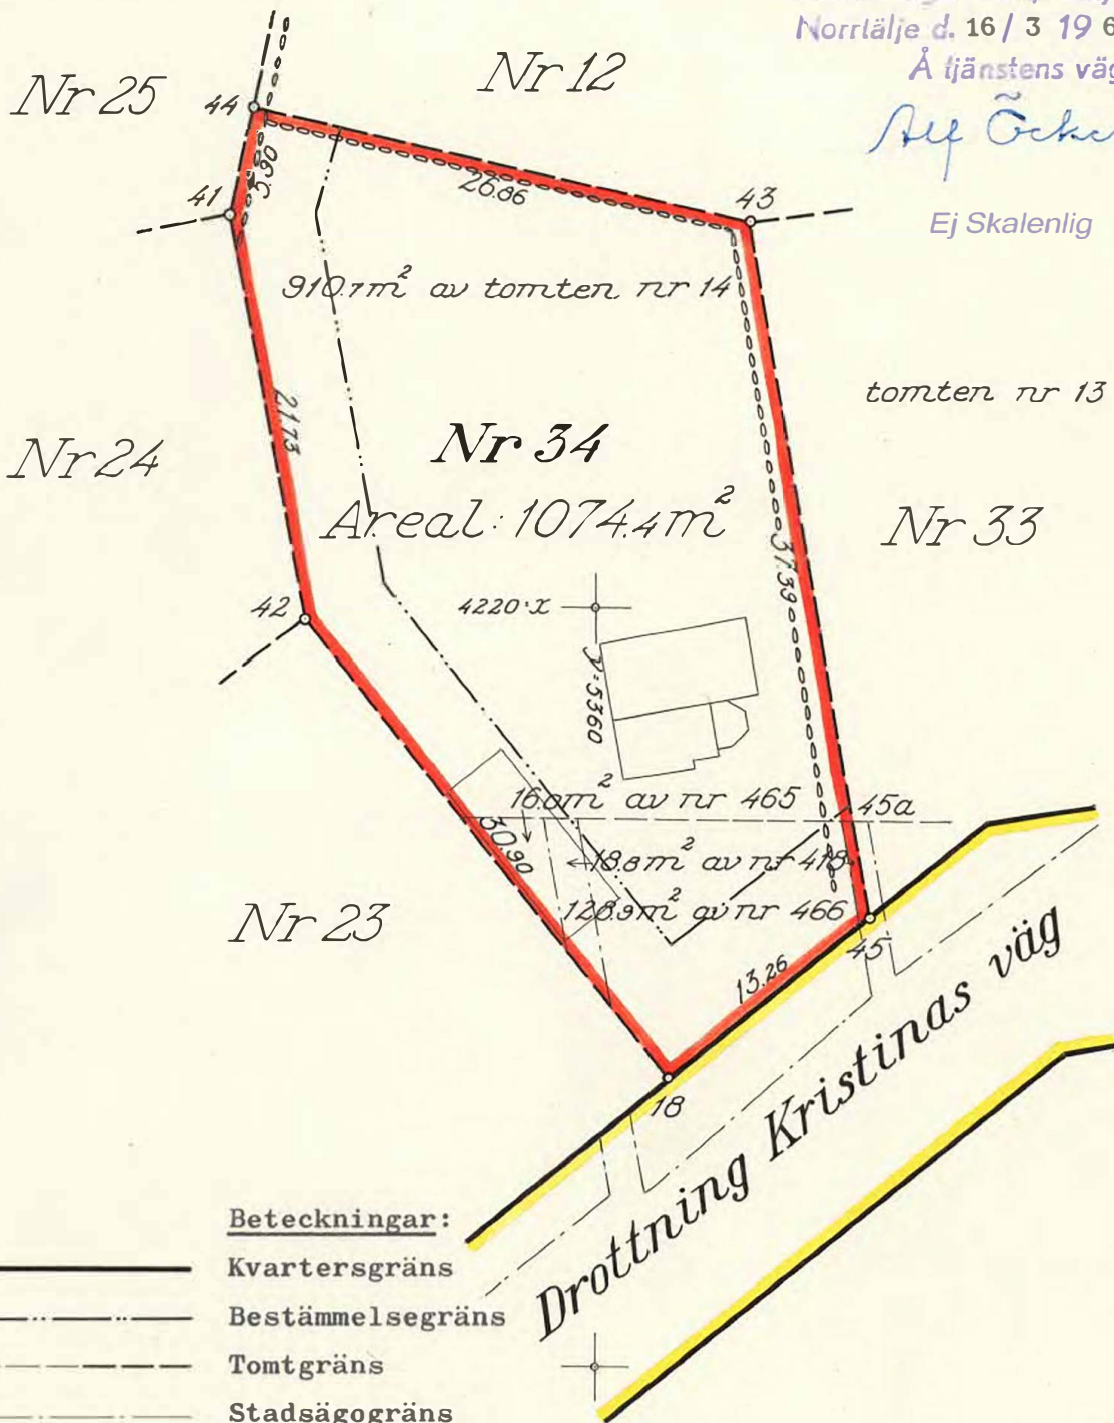

Karta över tomten nr 34

i kvarteret

Svea

i

Norrtälje stad

Dnr 493/1962

Akt D 1449

Upprättad vid tomtmätning den 0188-
15 februari 1964 av

Ref Öckerman

Förrättningsman

0188-

Skala 1:400

Förteckning över koordinater och gränsmärken

Tomtens areal: 1074,4 m²

Nr	x	y	Markering
18	4195.15	5364.13	Järnrör
41	4240.63	5340.80	"
42	4219.28	5344.83	"
43	4240.30	5368.28	"
44	4246.38	5342.12	"
45	4203.43	5374.49	"

Bevis.

Det vid ifrågavarande
förrättning under § 8 i proto-
kollet avgivna utlåtandet har
vunnit laga kraft, betygar
Norrtälje d. 16/3 1964.

Å tjänstens vägnar:

Ref Öckerman

Ej Skalenlig

Beteckningar:

- Kvartersgräns
- Bestämelsegräns
- Tomtgräns
- Stadsägogräns