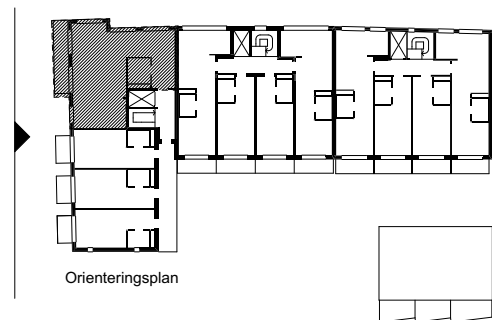

R	A	W
PROPERTY		

Bofaktablad RAW Vallastaden

Lägenhet A1301

1 rok

90,3m² BOA

11,6m² balkong

TYPMÖBLER

FÖRKLARINGAR

Plan 3

Gatufasad

Orienteringsplan