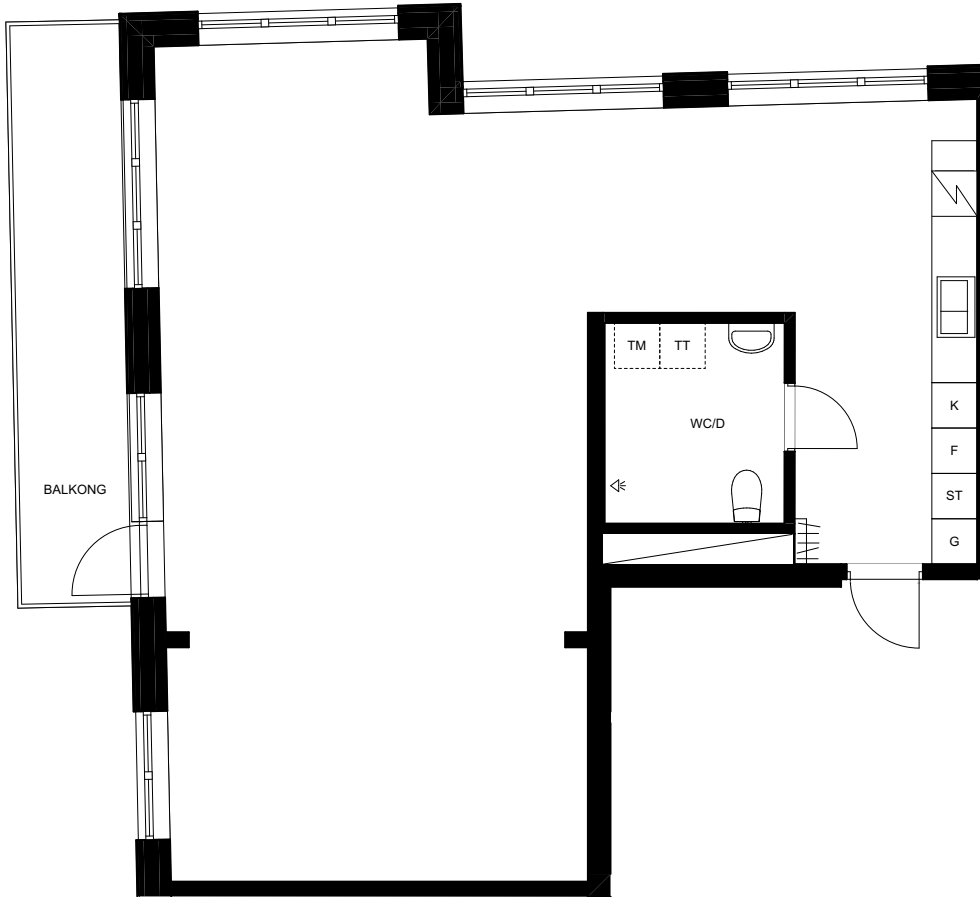

R	A	W
PROPERTY		

Bofaktablad RAW Vallastaden

Lägenhet A1301

1 rok

90,3m² BOA

11,6m² balkong

TYPMÖBLER

FÖRKLARINGAR

Plan 3

Gatufasad

Orienteringsplan